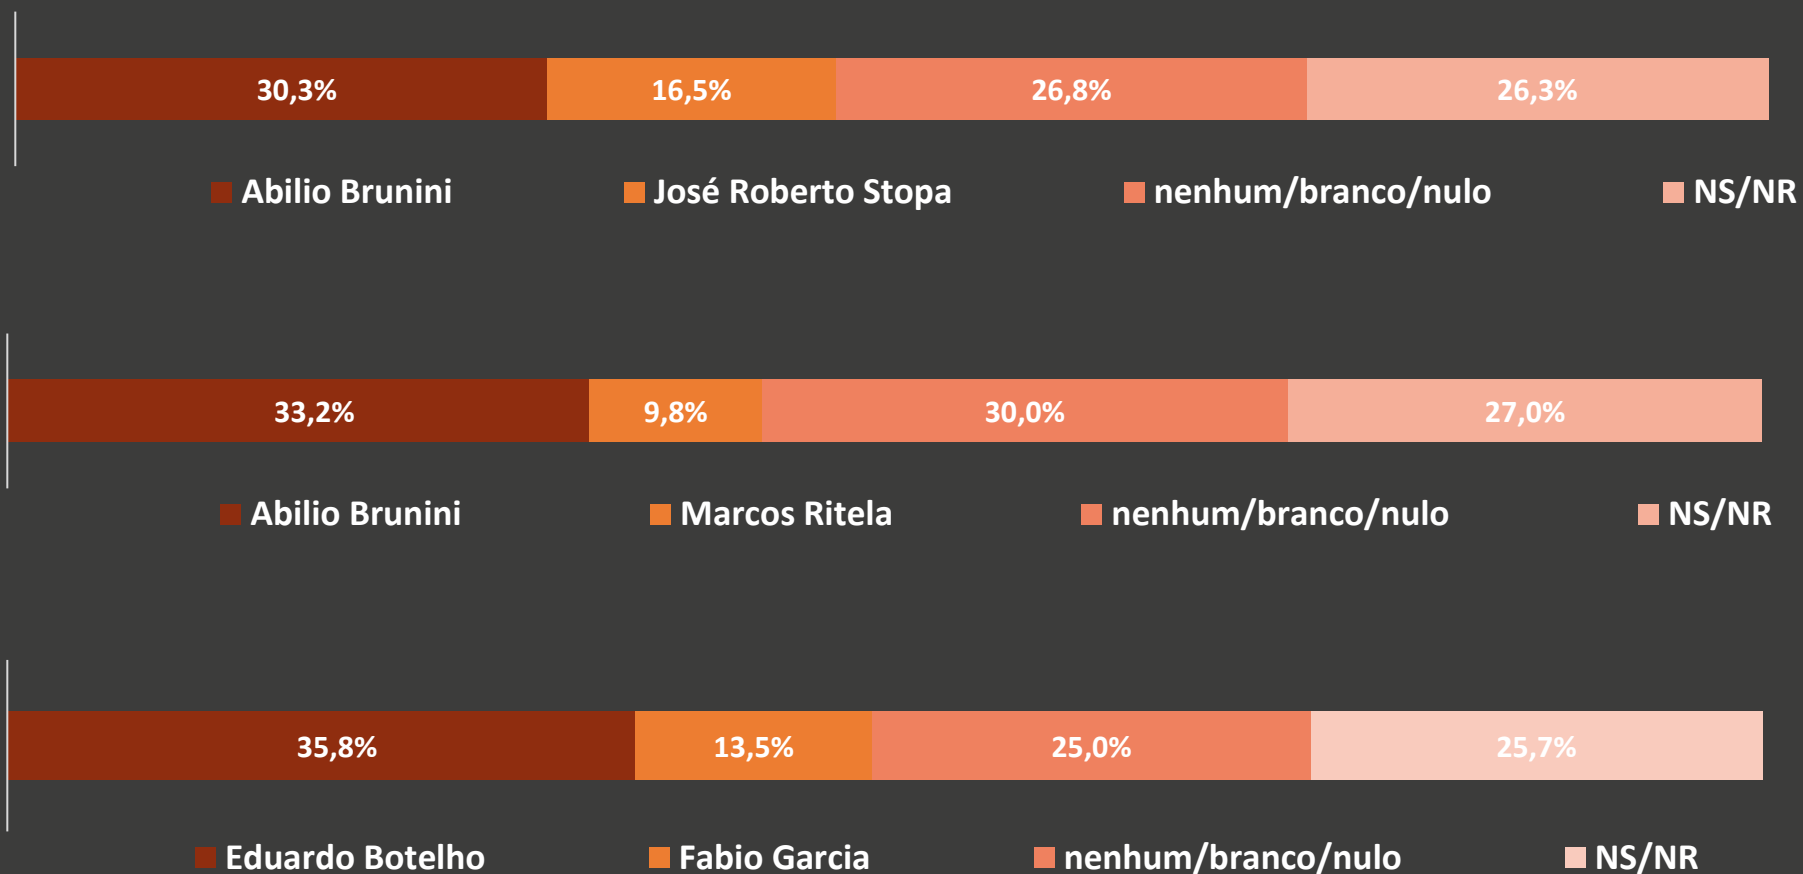

CENÁRIO ELEITORAL

E em um eventual segundo turno, em quem você votaria se os candidatos fossem esses?