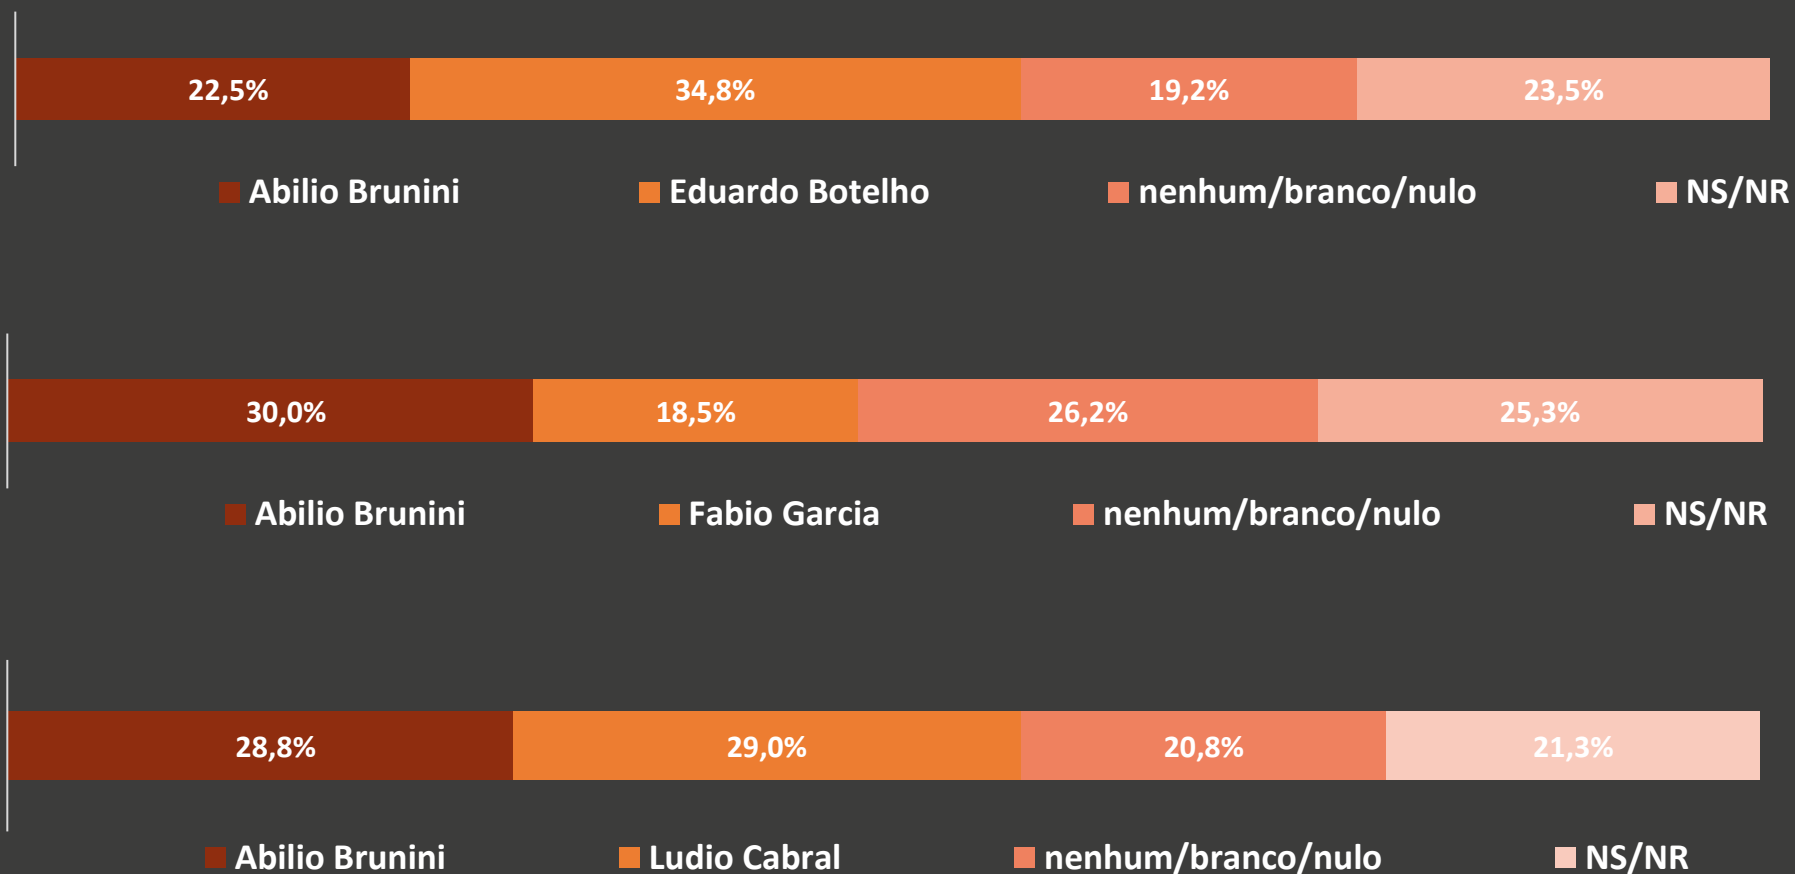

CENÁRIO ELEITORAL

E em um eventual segundo turno, em quem você votaria se os candidatos fossem esses?