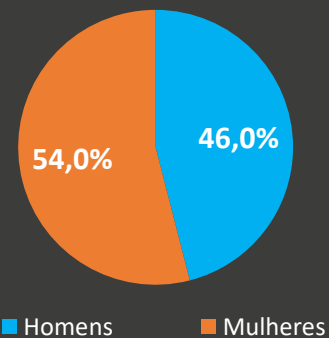

PERFIL DA AMOSTRA

Sexo