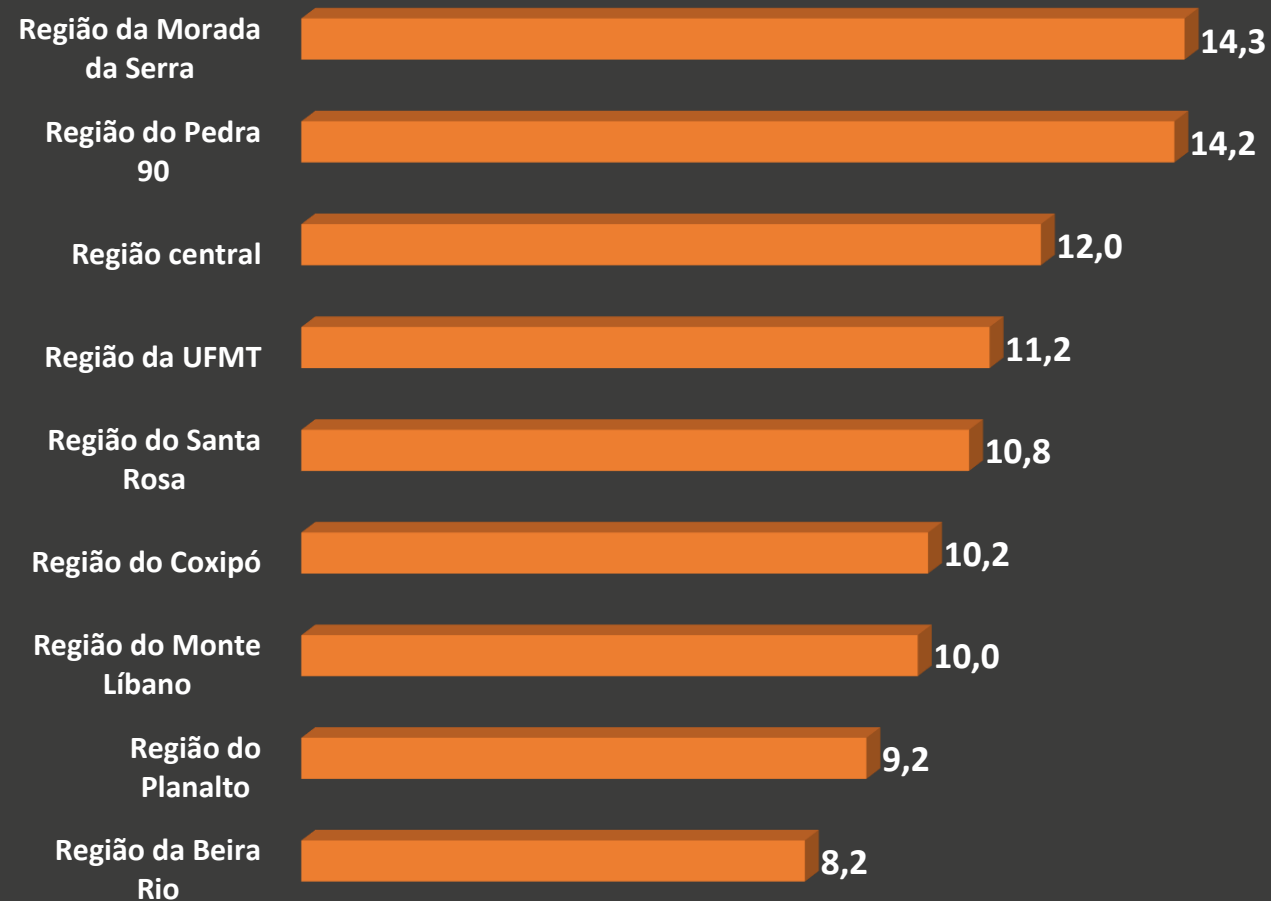

PERFIL DA AMOSTRA

REGIÃO