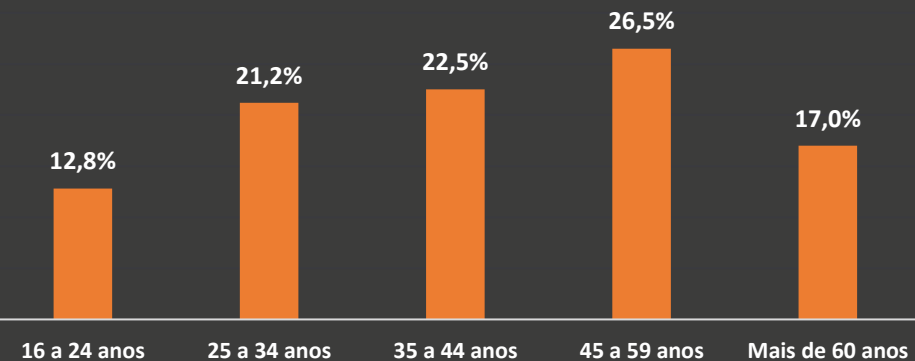

PERFIL DA AMOSTRA

Sexo

Idade

Escolaridade

Renda